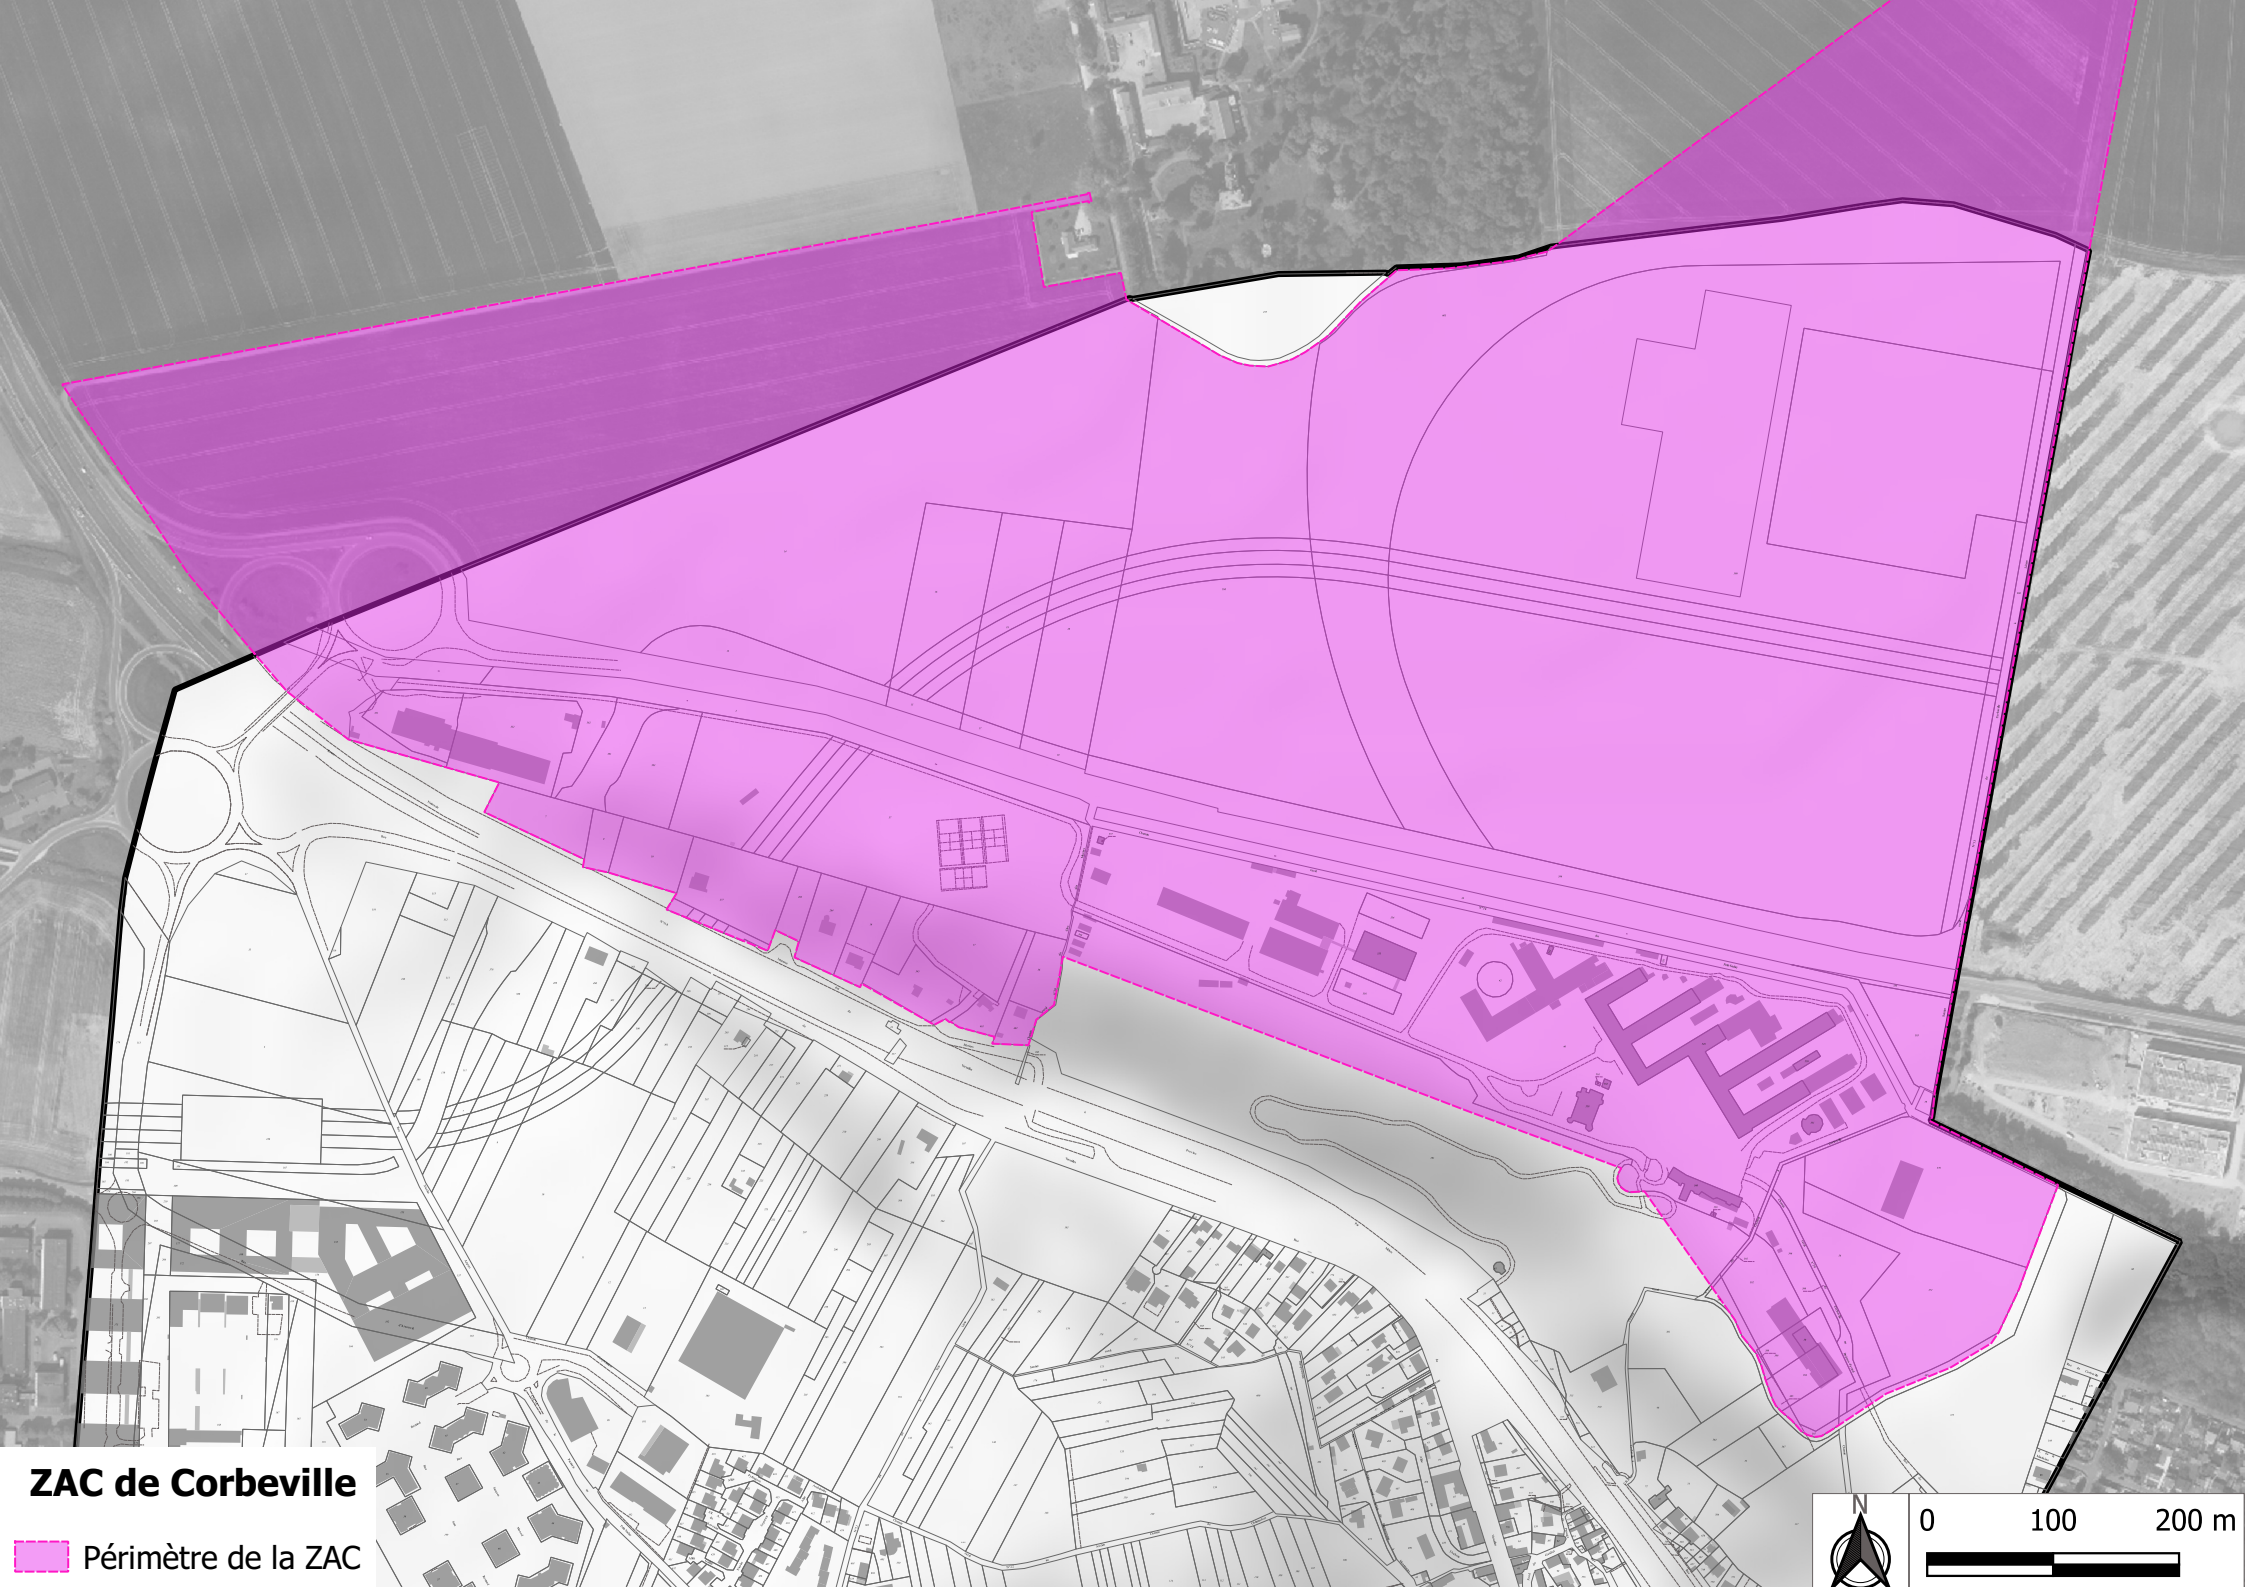

Révision du Plan Local d'Urbanisme

7.12. Périmètres de ZAC

ZAC du Moulon
Périmètre de la ZAC

ZAC de Corbeville

 Périmètre de la ZAC

0 100 200 m