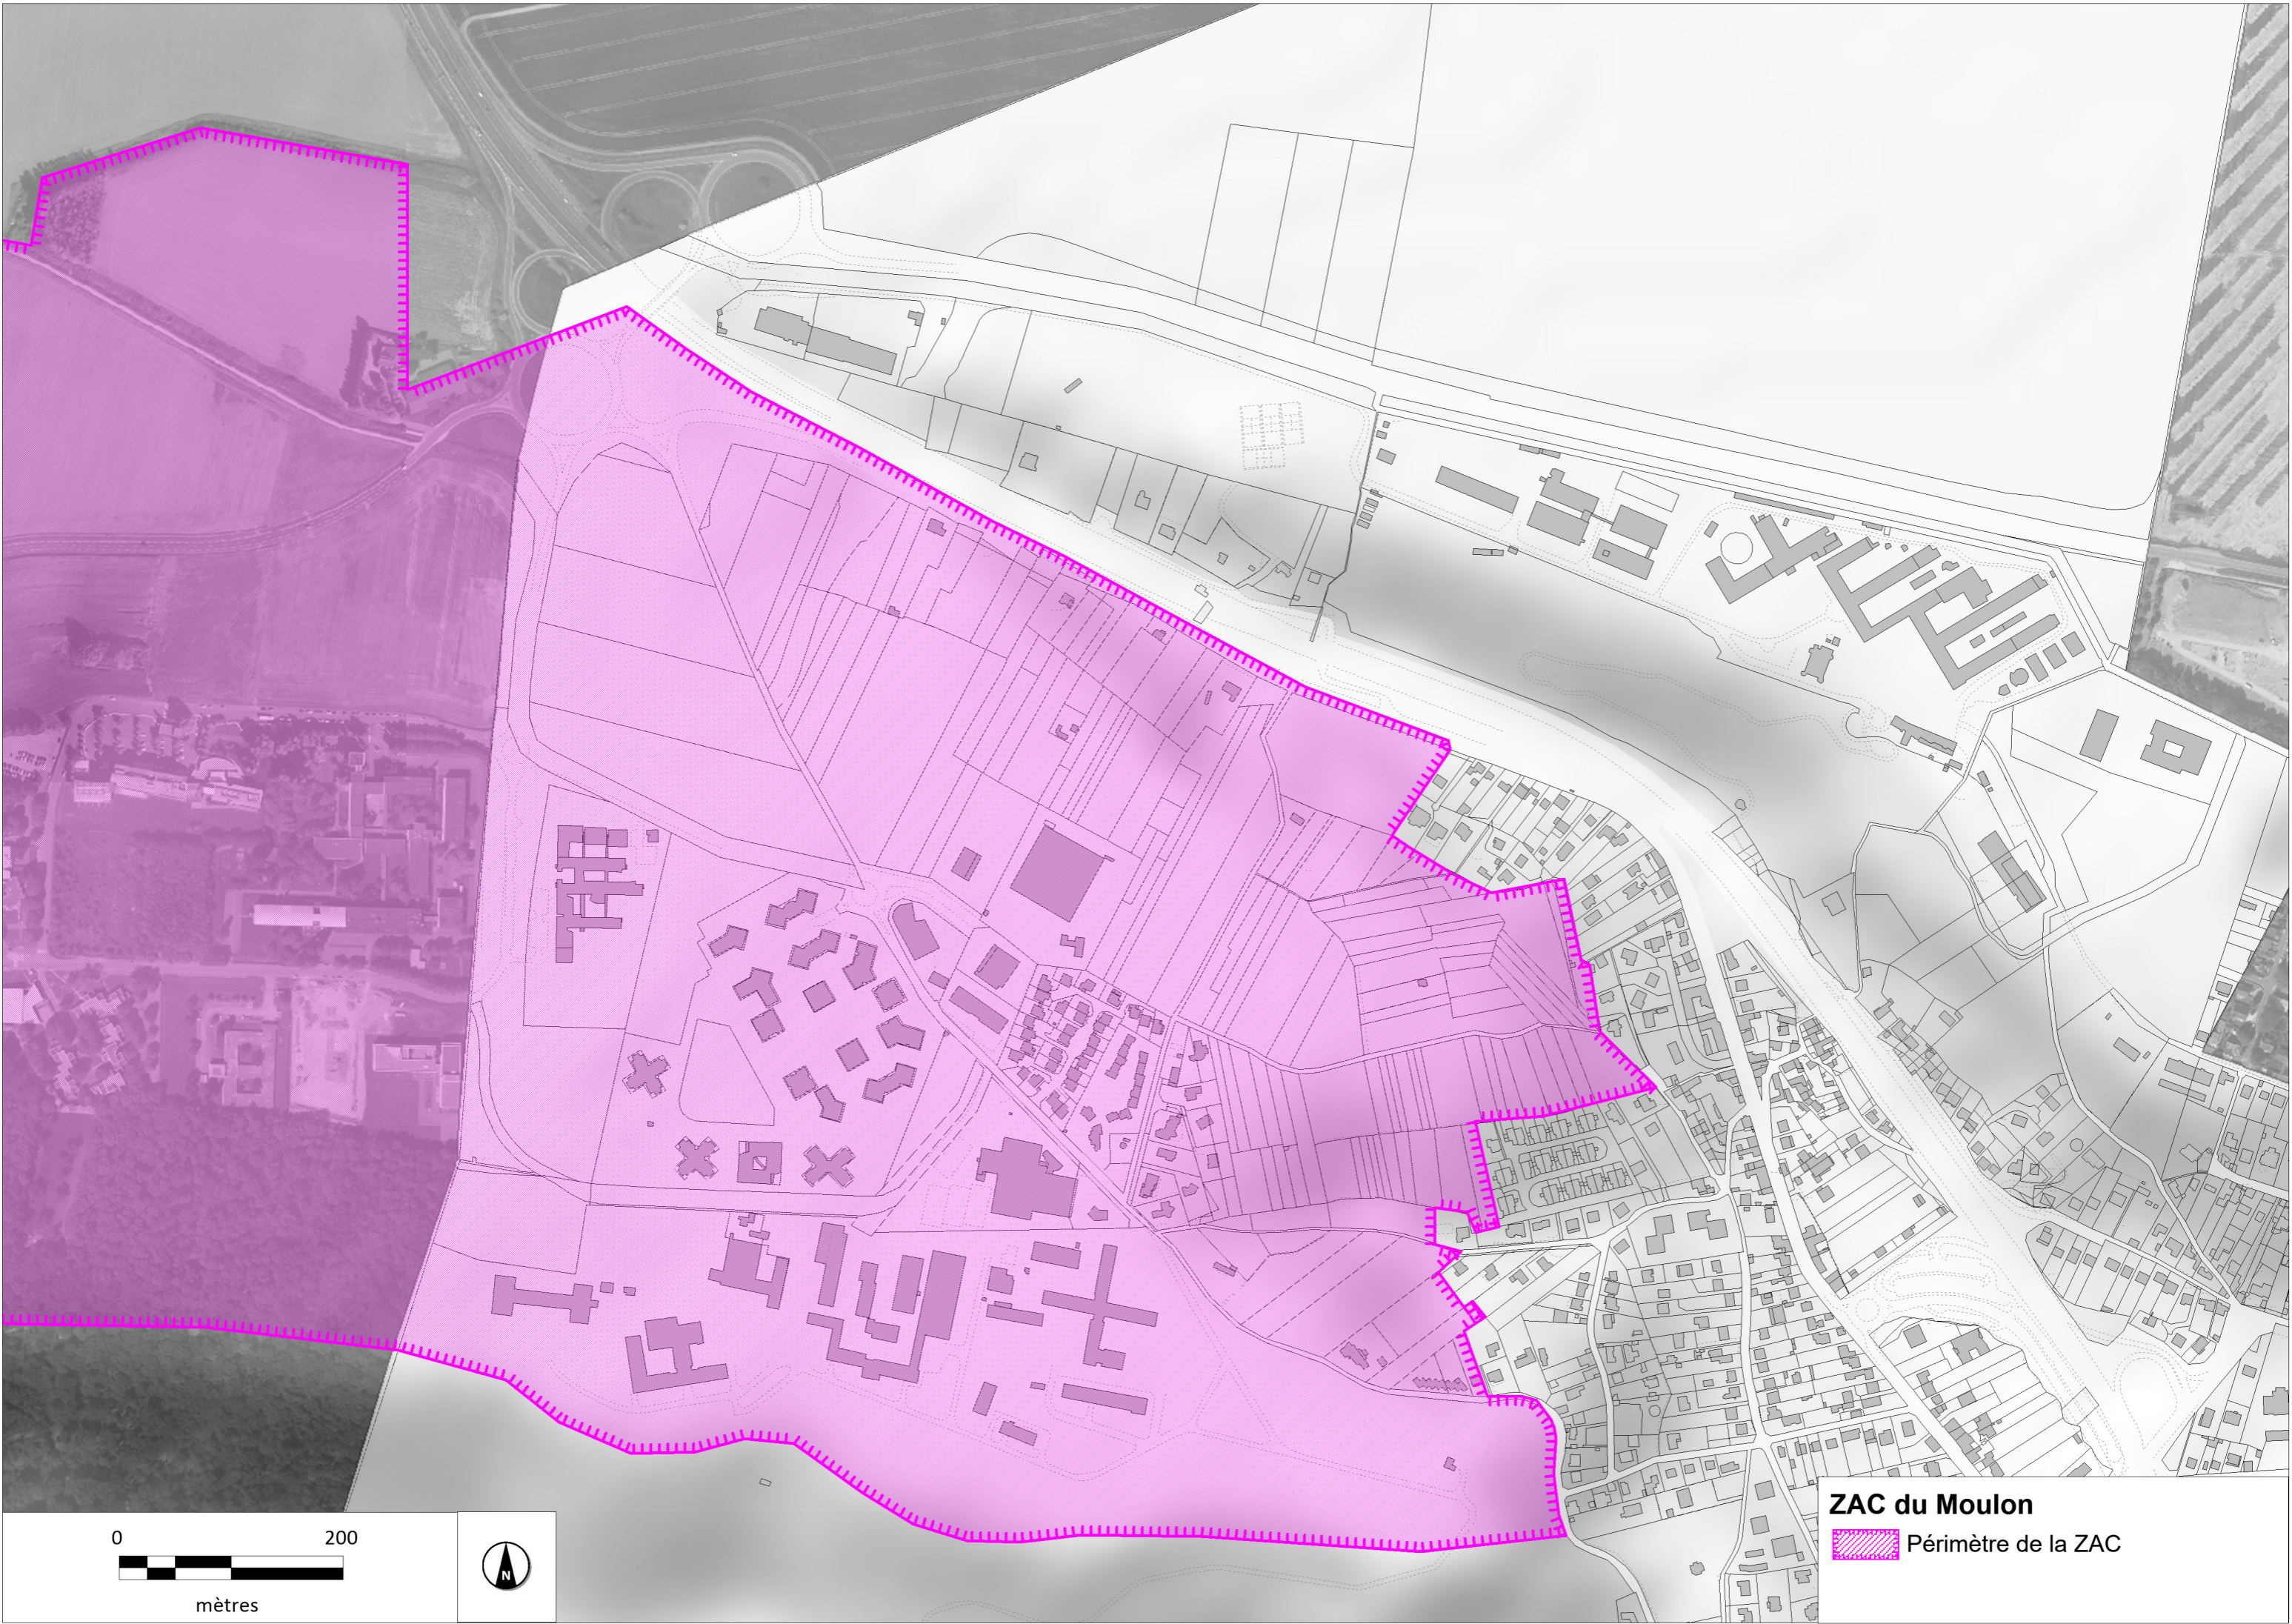

Révision du Plan Local d'Urbanisme

7.12. Périmètres de ZAC

ZAC du Moulon
Périmètre de la ZAC

ZAC de Corbeville

 Périmètre de la ZAC

0 100 200 m