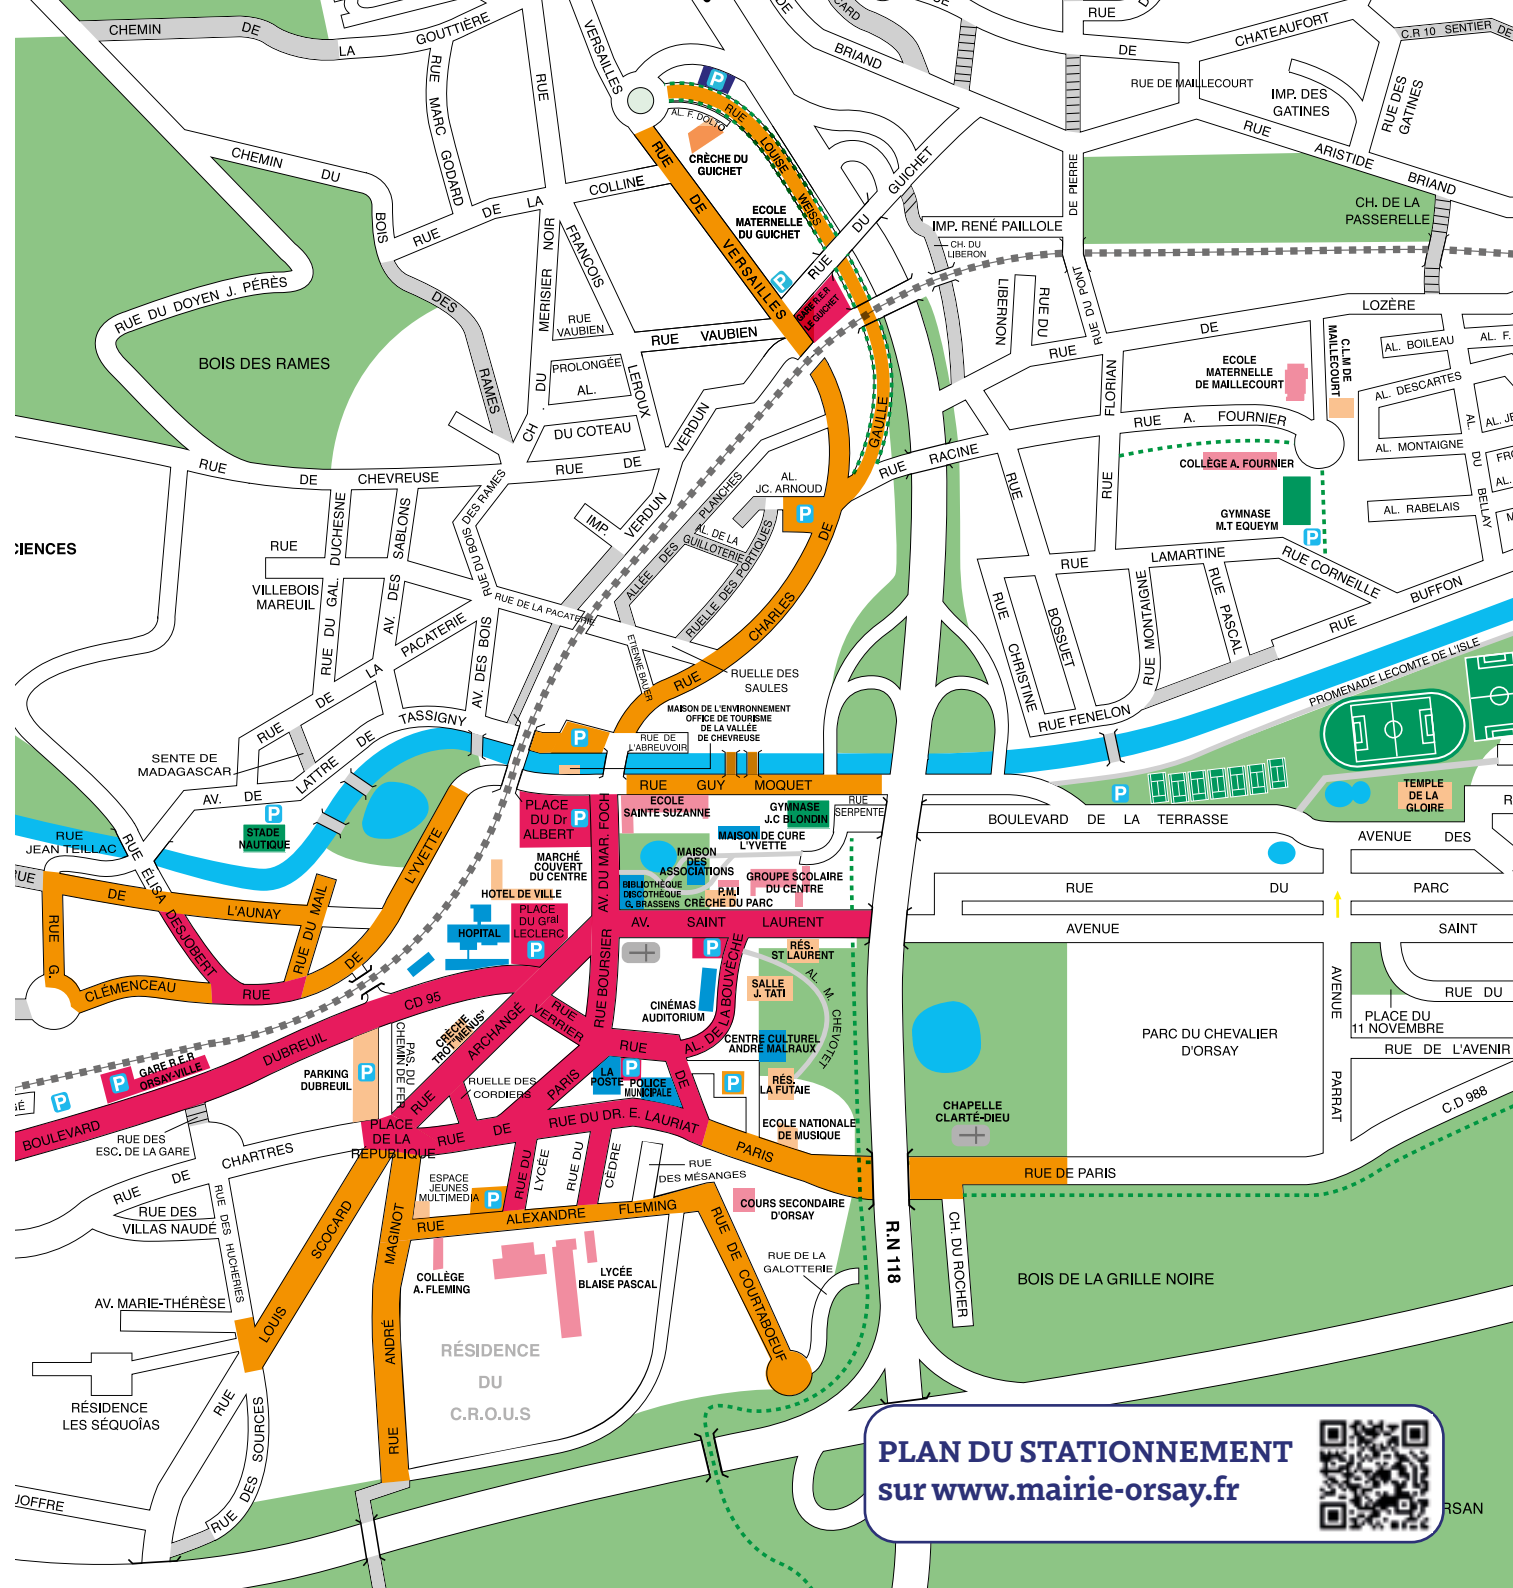

NOUVEAUX TARIFS STATIONNEMENT

Horaires : 9h-12h & 14h-19h
 Tarifs : 15 min = 0.40 € • 1h = 1,60 €

Zone rouge
3h max

Zone orange*
8h max

Zone violette
10h max

Zone illimitée
pour le reste
de la ville

Bon à savoir
 Vous bénéficiez
 d'**1 HEURE GRATUITE**
 et **SÉCABLE PAR QUART**
 D'**HEURE** par jour !

*POSSIBILITÉ D'ABONNEMENT EN ZONE ORANGE

pour vous garer quotidiennement

Vous êtes Orcéen ?

Vous pouvez bénéficier d'un abonnement annuel de 40 € pour 2 véhicules (+20 € pour chaque véhicule supplémentaire).

Pour prendre un abonnement,
 rendez-vous à la Police municipale
 (coordonnées au verso)

PLAN DU STATIONNEMENT
 sur www.mairie-orsay.fr